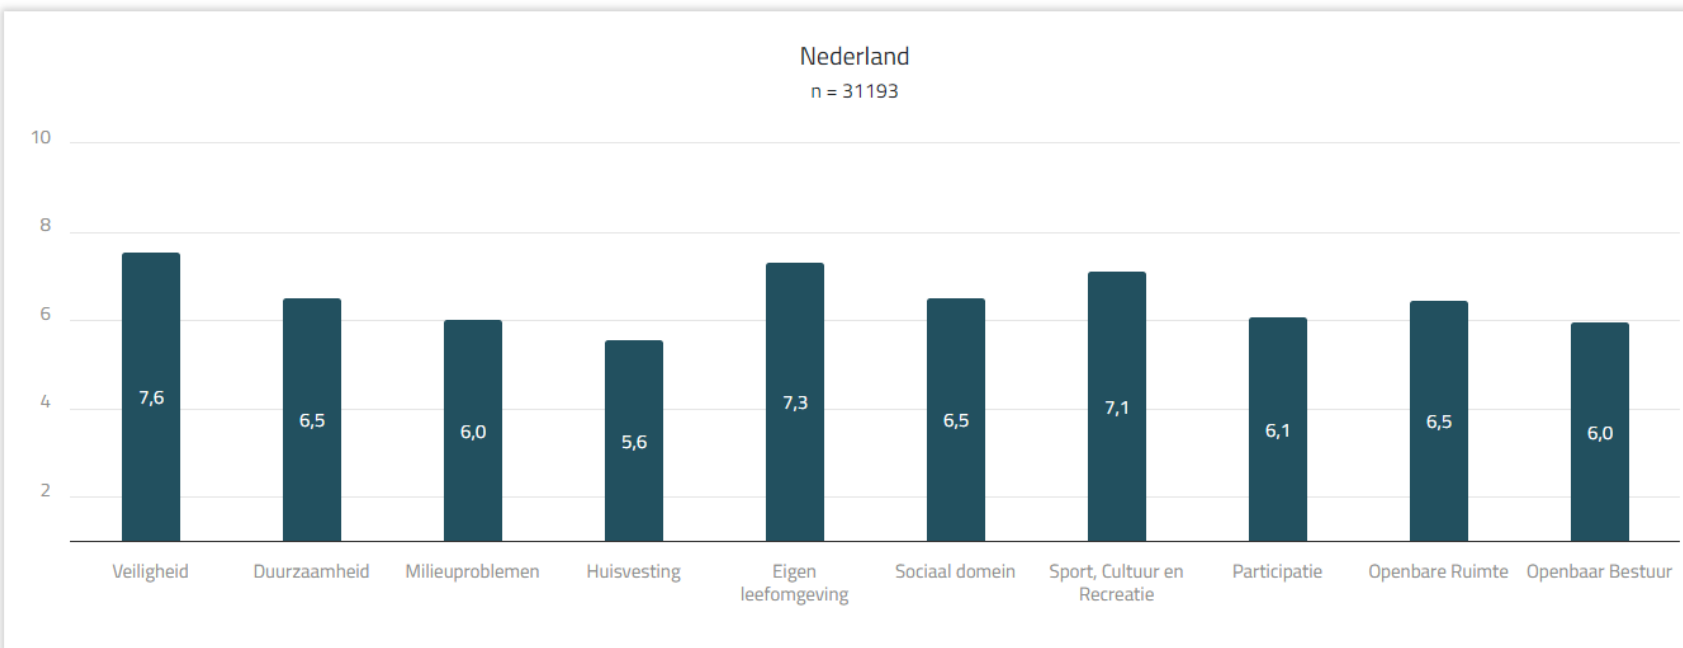

Barometer Maatschappelijke Thema's 2024

De barometer is uitgezet onder alle Tip-Burgerpanels in Nederland, waaronder in uw gemeente. Er zijn vragen gesteld over acht belangrijke maatschappelijke thema's. U ziet hier de landelijke resultaten.

Welk gemiddeld rapportcijfer geeft u?

Barometer Maatschappelijke Thema's 2024

Groep

Barometer Maatschappelijke Thema's 2024

Welk rapportcijfer geeft u?

Gecategoriseerd naar onvoldoende - voldoende - goed

Nederland