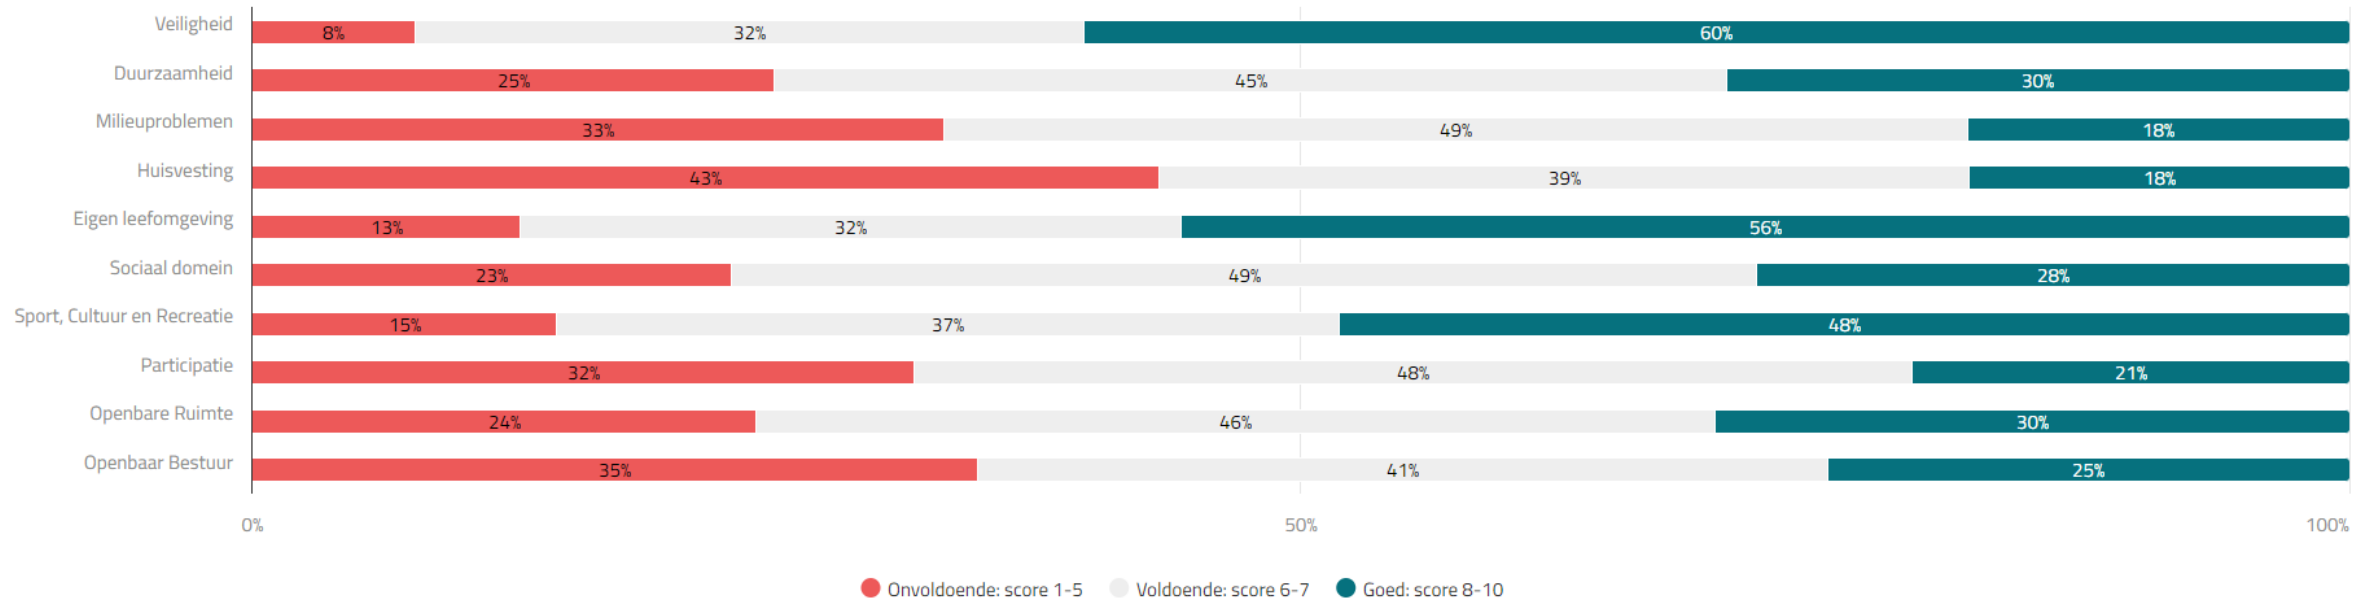

Welk rapportcijfer geeft u?

Gecategoriseerd naar onvoldoende - voldoende - goed

Nederland

Procentuele verdeling van rapportcijfers

n = 31193